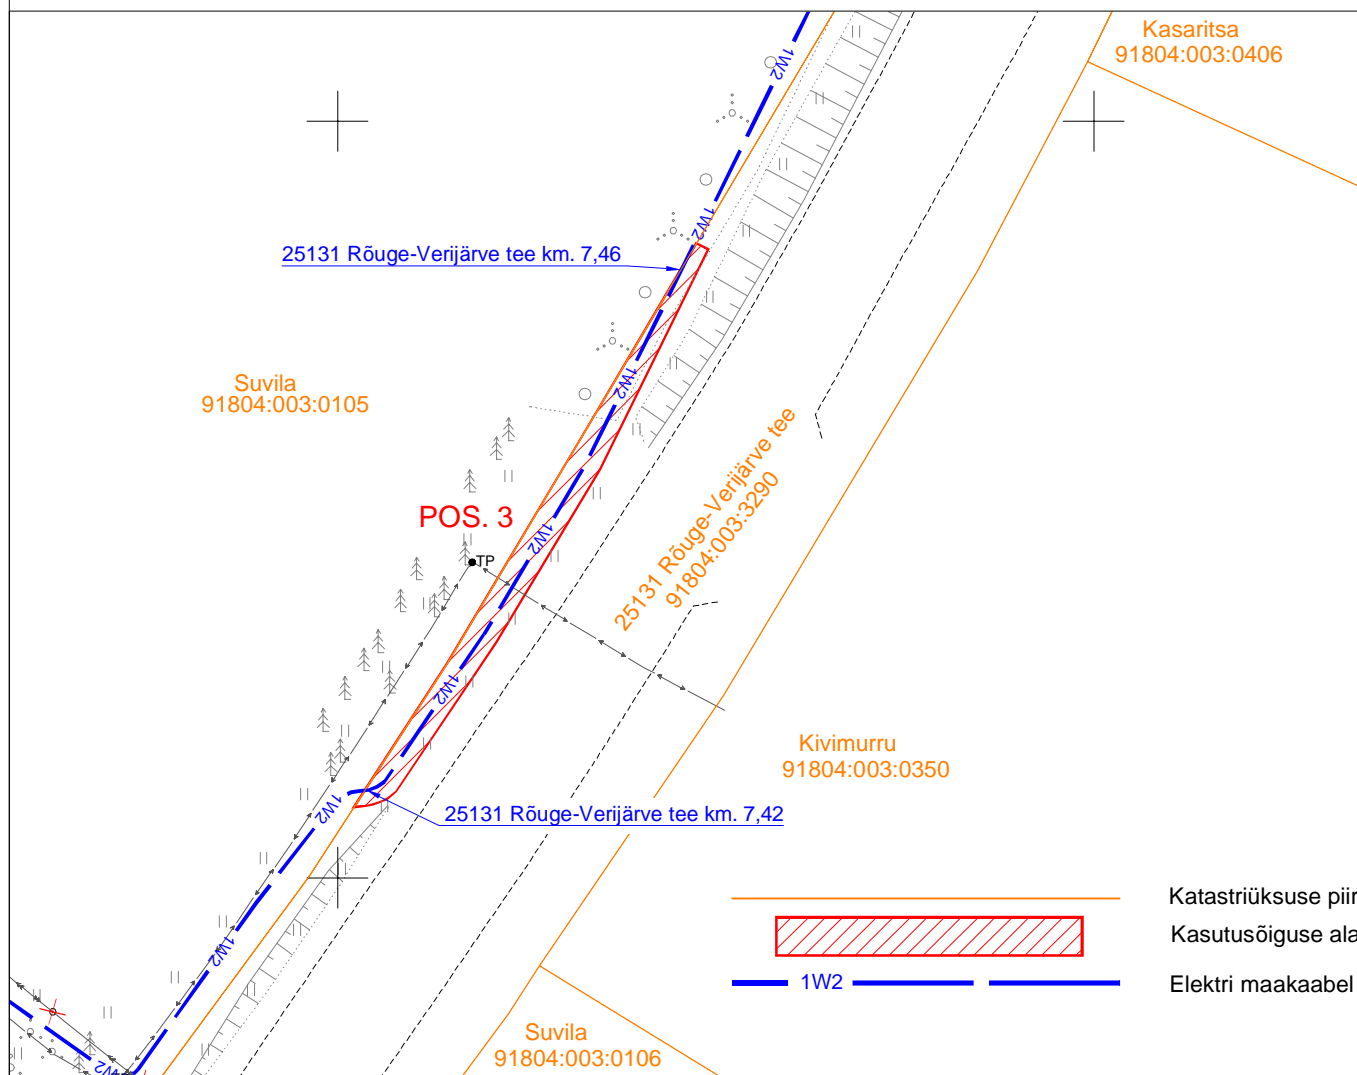

# Isikliku kasutusõiguse seadmise plaan

IKÕ ala Pos nr	Kinnistu reg.osa number	Katastriüksuse tunnus, nimi ja sihtotstarve	Asukoht riigitee suhtes	Ala pindala, m <sup>2</sup>
Pos. 1	8400250	25131 Rõuge-Verijärve tee 91804:003:3290 Transpordimaa	25131 Rõuge-Verijärve tee km. 7,83-7,84	37
Pos. 2			25131 Rõuge-Verijärve tee km. 7,59-7,78	350
Pos. 3			25131 Rõuge-Verijärve tee km. 7,42-7,46	78

Katastriüksuse piir  
Kasutusõiguse ala  
Elektri maakaabel

Projekt		Võru-Munamäe 10kV fiidri rekonstrueerimine, Võru vald, Võrumaa			Tellija Elektrilevi OÜ		
 LEONHARD WEISS E-post estonia@leonhard-weiss.com Telefon +372 601 2285 Registrikood 12083348	Joonis	Isikliku kasutusõiguse seadmise plaan			Joonise nr IP6720-I		
	Projekteeris	A. Erik		53 090 199	Möötkava	M 1:500 A4	
	Kontrollis	K. Maaten		512 7053	Staadium	Tööprojekt	
					Keel	Leht	Lehti
					EST	1	2

Katastriüksuse piir  
 Kasutusõiguse ala  
 1W2 Elektri maakaabel

Projekt <b>Võru-Munamäe 10kV fiidri rekonstrueerimine, Võru vald, Võrumaa</b>				Tellija <b>Elektrilevi OÜ</b>		
Joonis <b>Isikliku kasutusõiguse seadmise plaan</b>				Joonise nr <b>IP6720-I</b>		
Projekteeris	<b>A. Erik</b>	53 090 199	Mõõtkava	M 1:500 A3		
Kontrollis	<b>K. Maaten</b>	512 7053	Staadium	Tööprojekt		
E-post estonia@leonhard-weiss.com Telefon +372 601 2285 Registrikood 12083348			Keel	Leht	Lehti	
			EST	2	2	