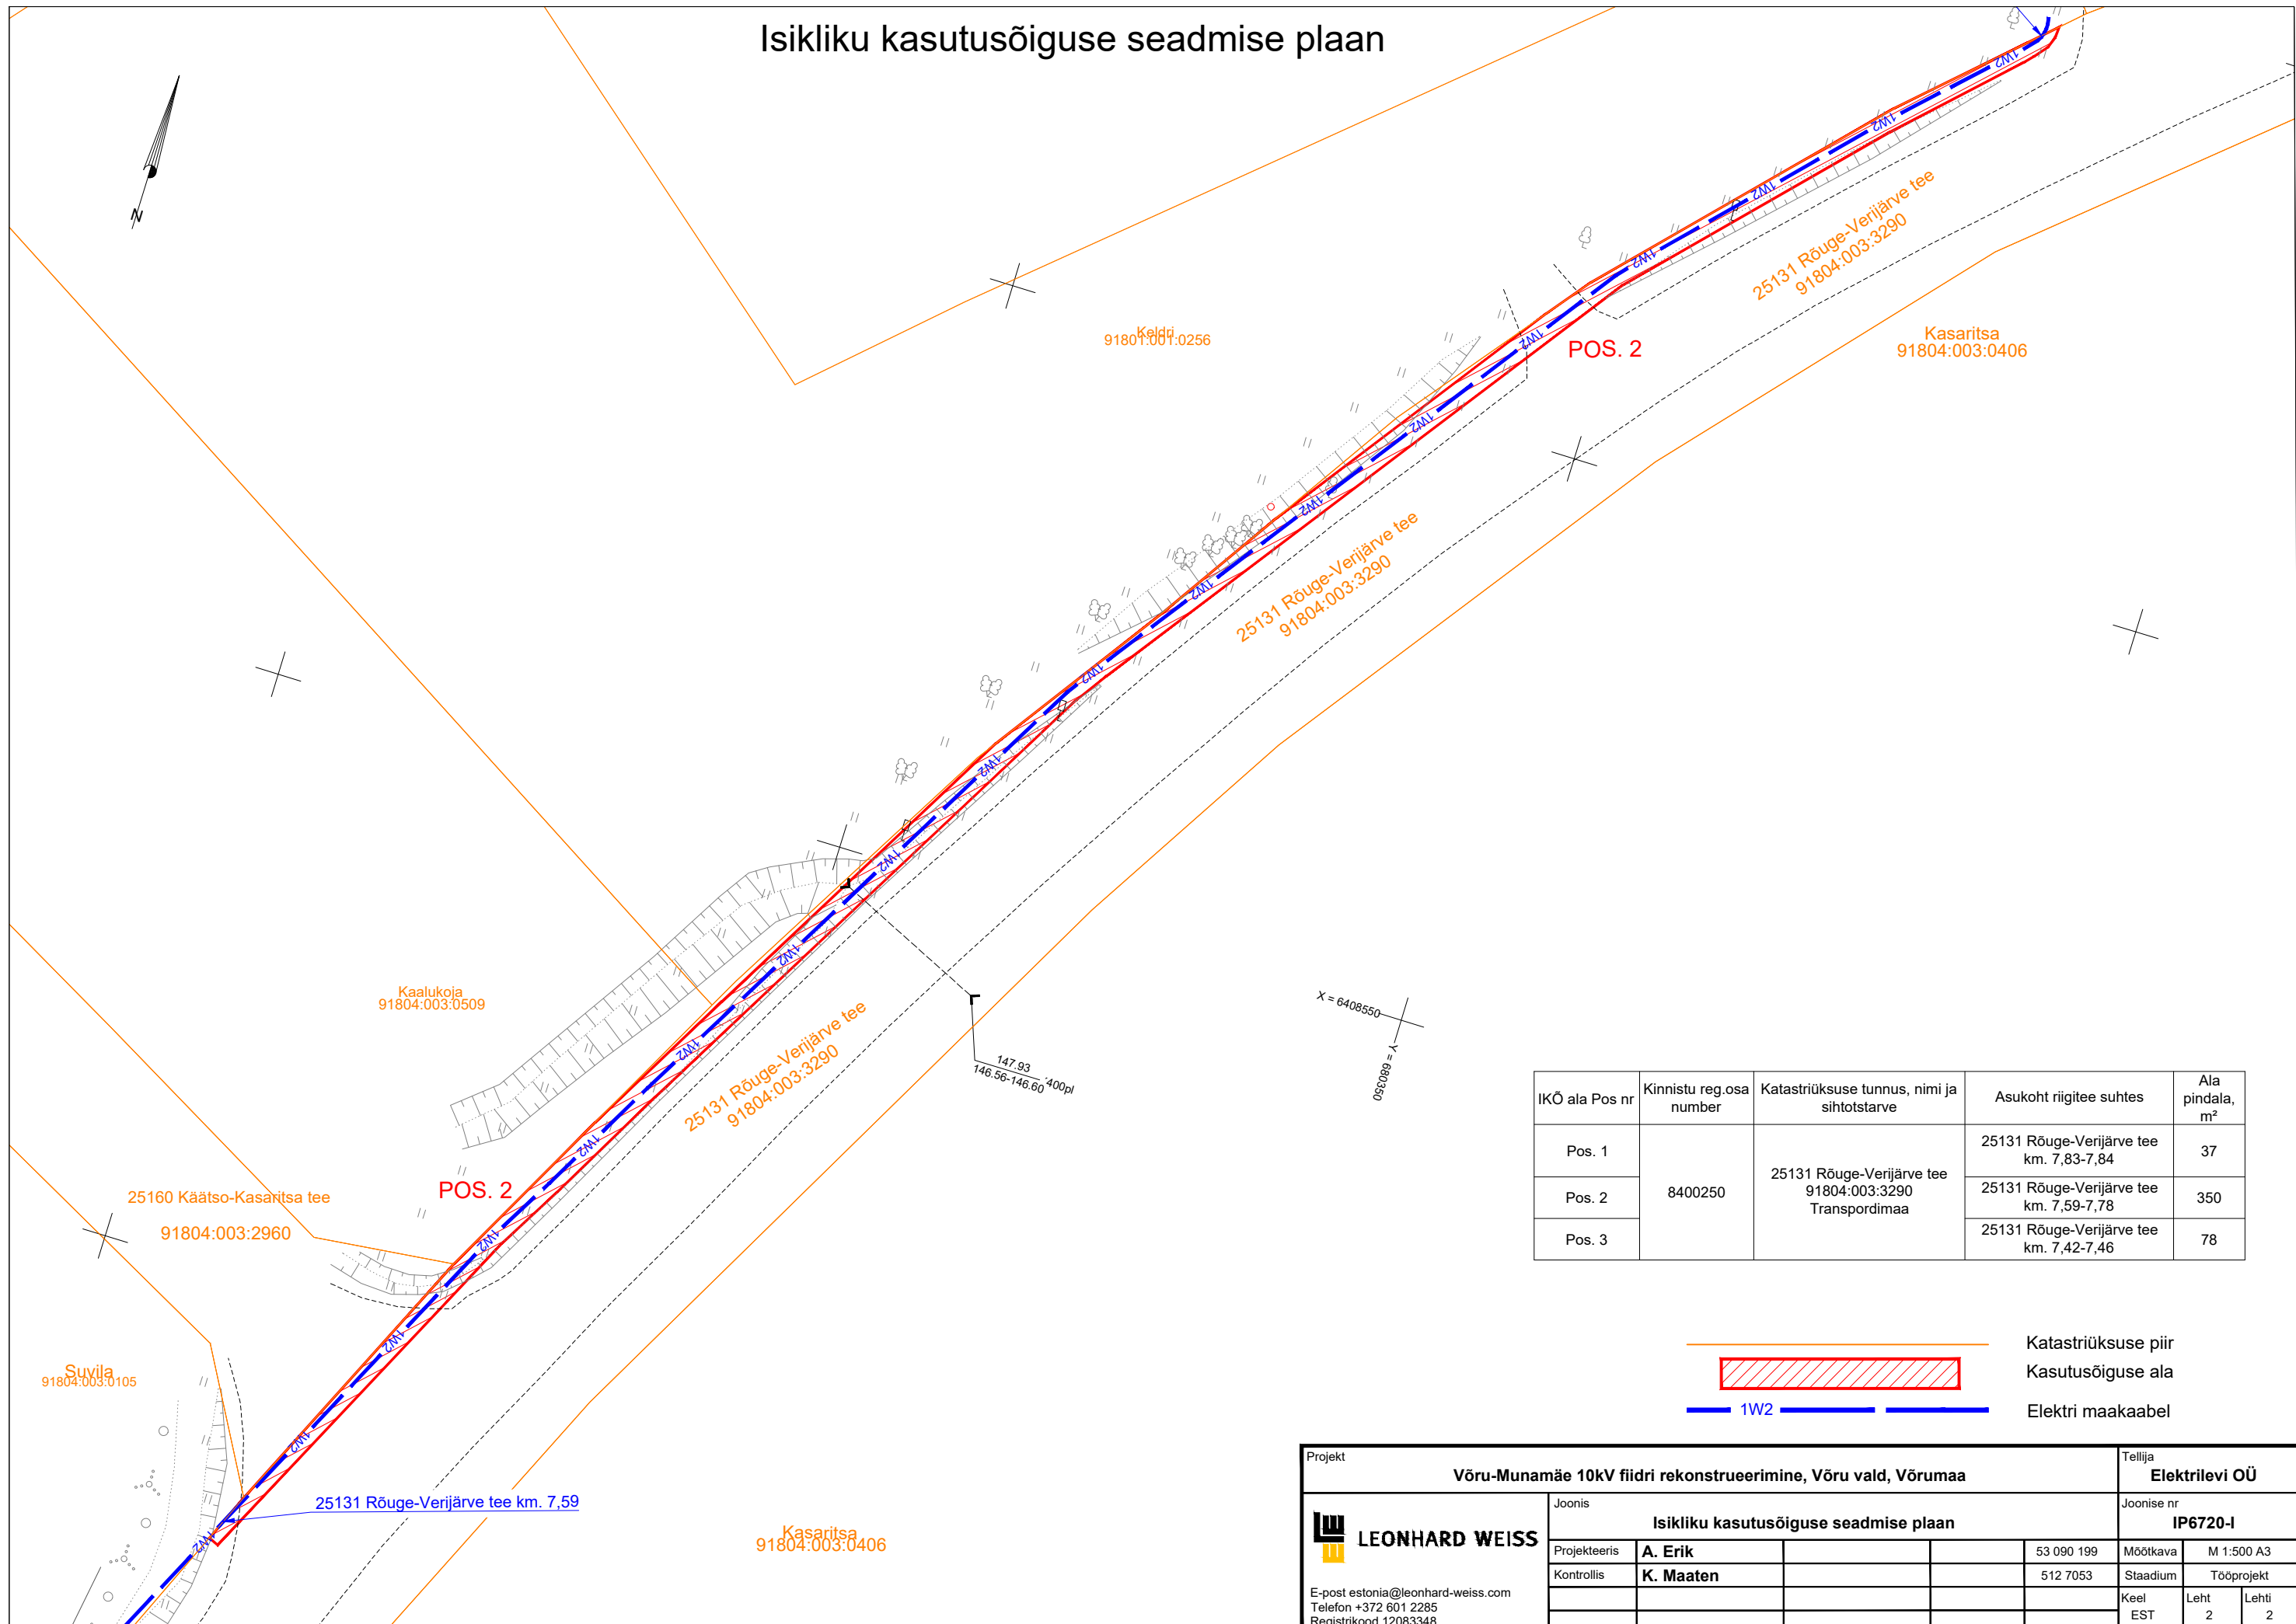

# Isikliku kasutusõiguse seadmise plaan

IKÕ ala Pos nr	Kinnistu reg.osa number	Katastriüksuse tunnus, nimi ja sihtotstarve	Asukoht riigitee suhtes	Ala pindala, m <sup>2</sup>
Pos. 1	8400250	25131 Rõuge-Verijärve tee 91804:003:3290 Transpordimaa	25131 Rõuge-Verijärve tee km. 7,83-7,84	37
Pos. 2			25131 Rõuge-Verijärve tee km. 7,59-7,78	350
Pos. 3			25131 Rõuge-Verijärve tee km. 7,42-7,46	78

Katastriüksuse piir  
Kasutusõiguse ala  
Elektri maakaabel

Projekt		Võru-Munamäe 10kV fiidri rekonstrueerimine, Võru vald, Võrumaa			Tellija Elektrilevi OÜ		
 LEONHARD WEISS E-post estonia@leonhard-weiss.com Telefon +372 601 2285 Registrikood 12083348	Joonis	Isikliku kasutusõiguse seadmise plaan			Joonise nr IP6720-I		
	Projekteeris	A. Erik		53 090 199	Möötkava	M 1:500 A4	
	Kontrollis	K. Maaten		512 7053	Staadium	Tööprojekt	
					Keel	Leht	Lehti
					EST	1	2

Katastriüksuse piir  
 Kasutusõiguse ala  
 1W2 Elektri maakaabel

Projekt <b>Võru-Munamäe 10kV fiidri rekonstrueerimine, Võru vald, Võrumaa</b>				Tellija <b>Elektrilevi OÜ</b>		
Joonis <b>Isikliku kasutusõiguse seadmise plaan</b>				Joonise nr <b>IP6720-I</b>		
Projekteeris	<b>A. Erik</b>	53 090 199	Mõõtkava	M 1:500 A3		
Kontrollis	<b>K. Maaten</b>	512 7053	Staadium	Tööprojekt		
E-post estonia@leonhard-weiss.com Telefon +372 601 2285 Registrikood 12083348			Keel	Leht	Lehti	
			EST	2	2	