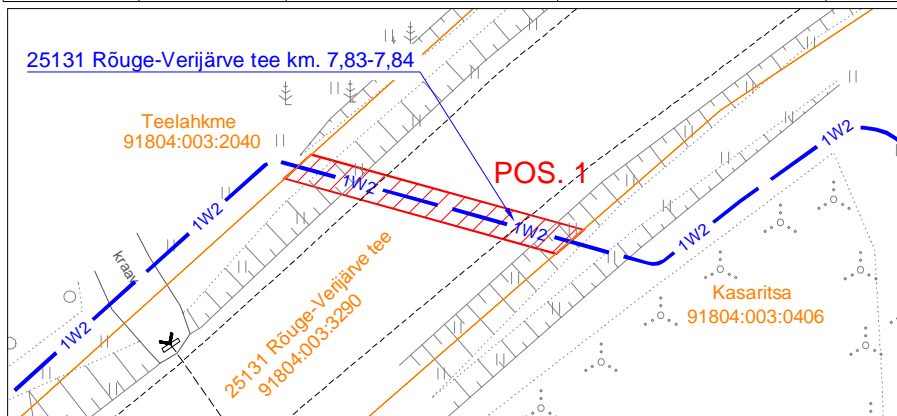

# Isikliku kasutusõiguse seadmise plaan

IKÕ ala Pos nr	Kinnistu reg.osa number	Katastriüksuse tunnus, nimi ja sihtotstarve	Asukoht riigitee suhtes	Ala pindala, m <sup>2</sup>
Pos. 1	8400250	25131 Rõuge-Verijärve tee 91804:003:3290 Transpordimaa	25131 Rõuge-Verijärve tee km. 7,83-7,84	37
Pos. 2			25131 Rõuge-Verijärve tee km. 7,59-7,78	350
Pos. 3			25131 Rõuge-Verijärve tee km. 7,42-7,46	78

Katastriüksuse piir  
Kasutusõiguse ala  
Elektri maakaabel

Projekt		Võru-Munamäe 10kV fiidri rekonstrueerimine, Võru vald, Võrumaa			Tellija Elektrilevi OÜ		
 LEONHARD WEISS E-post estonia@leonhard-weiss.com Telefon +372 601 2285 Registrikood 12083348	Joonis	Isikliku kasutusõiguse seadmise plaan			Joonise nr IP6720-I		
	Projekteeris	A. Erik		53 090 199	Möötkava	M 1:500 A4	
	Kontrollis	K. Maaten		512 7053	Staadium	Tööprojekt	
					Keel	Leht	Lehti
					EST	1	2